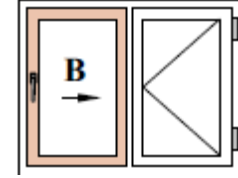

Megvalósítható változatok

A

balos + fix vagy fordítva

G

fix + jobbos vagy balos + fix

A*

balos + nyíló vagy fordítva

G*

nyíló + jobbos vagy balos + nyíló

K

balos + fix + jobbos

B

jobbos vagy balos a fal elé tolható

Ajánlott gyárthatósági mérettartomány :

Fehér színben ...

Befoglaló **tokszélesség** határok; 1300mm - 3400mm,
Befoglaló **tokmagasság** határok; 1400mm - 2700mm

Színesben ...

Befoglaló **tokszélesség** határok; 1300mm - 2800mm,
Befoglaló **tokmagasság** határok; 1400mm - 2400mm