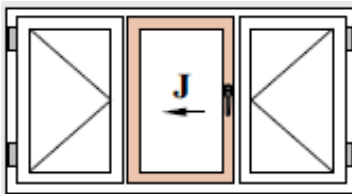

Megvalósítható változatok

A

balos + fix vagy fordítva

G

fix + jobbos vagy balos + fix

A*

balos + nyíló vagy fordítva

G*

nyíló + jobbos vagy balos + nyíló

K

balos + fix + jobbos

B

jobbos vagy balos a fal elé tolható

Ajánlott gyárthatósági mérettartomány :

Fehér színben ...

Befoglaló **tokszélesség** határok; 1300mm - 3400mm,
Befoglaló **tokmagasság** határok; 1400mm - 2700mm

Színesben ...

Befoglaló **tokszélesség** határok; 1300mm - 2800mm,
Befoglaló **tokmagasság** határok; 1400mm - 2400mm