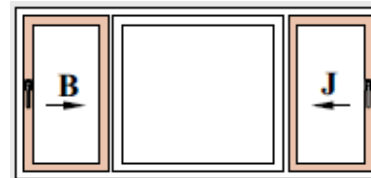

Megvalósítható változatok

A

balos + fix vagy fordítva

G

fix + jobbos vagy balos + fix

A*

balos + nyíló vagy fordítva

G*

nyíló + jobbos vagy balos + nyíló

K

balos + fix + jobbos

B

jobbos vagy balos a fal elé tolható

Ajánlott gyárthatósági mérettartomány :

Fehér színben ...

Befoglaló **tokszélesség** határok; 1300mm - 3400mm,
Befoglaló **tokmagasság** határok; 1400mm - 2700mm

Színesben ...

Befoglaló **tokszélesség** határok; 1300mm - 2800mm,
Befoglaló **tokmagasság** határok; 1400mm - 2400mm