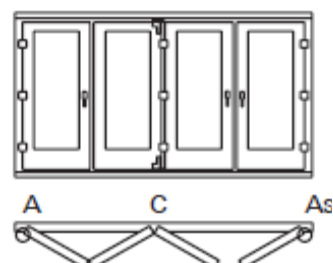

Megvalósítható változatok

SÉMA 431

Ajánlott gyárthatósági mérettartomány :

Fehér színben ...

Befoglaló **tokszélesség** határok; 2100mm - 6000mm,
Befoglaló **tokmagasság** határok; 1500mm - 2400mm

Színesben ...

Befoglaló **tokszélesség** határok; 2100mm - 4000mm,
Befoglaló **tokmagasság** határok; 1500mm - 2200mm