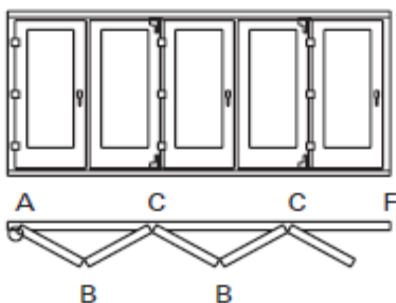

Megvalósítható változatok

SÉMA 550

Ajánlott gyárthatósági mérettartomány :

Fehér színben ...

Befoglaló **tokszélesség** határok; 2100mm - 6000mm,
Befoglaló **tokmagasság** határok; 1500mm - 2400mm

Színesben ...

Befoglaló **tokszélesség** határok; 2100mm - 4000mm,
Befoglaló **tokmagasság** határok; 1500mm - 2200mm