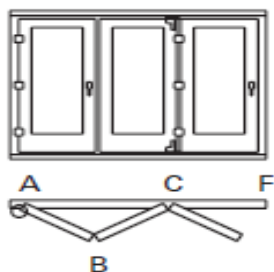

Megvalósítható változatok

SÉMA 330