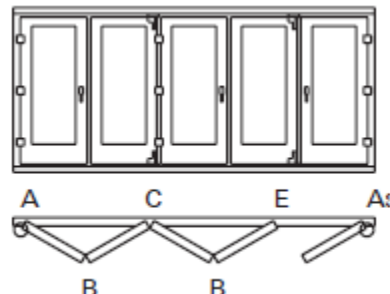

Megvalósítható változatok

SÉMA 541

Ajánlott gyárthatósági mérettartomány :

Fehér színben ...

Befoglaló **tokszélesség** határok; 2100mm - 6000mm,
Befoglaló **tokmagasság** határok; 1500mm - 2400mm

Színesben ...

Befoglaló **tokszélesség** határok; 2100mm - 4000mm,
Befoglaló **tokmagasság** határok; 1500mm - 2200mm