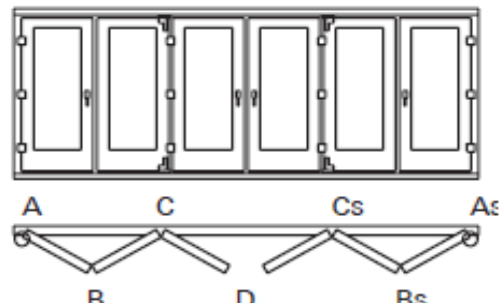

Ajánlott gyárthatósági mérettartomány :

Fehér színben ...

Befoglaló **tokszélesség** határok; 2100mm - 6000mm,
Befoglaló **tokmagasság** határok; 1500mm - 2400mm

Színesben ...

Befoglaló **tokszélesség** határok; 2100mm - 4000mm,
Befoglaló **tokmagasság** határok; 1500mm - 2200mm