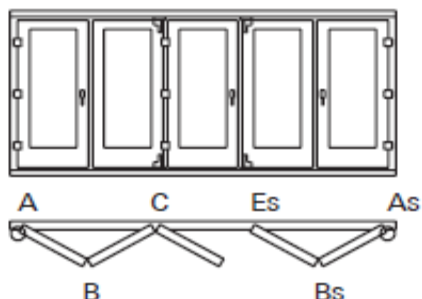

Megvalósítható változatok

SÉMA 532

Ajánlott gyárthatósági mérettartomány :

Fehér színben ...

Befoglaló **tokszélesség** határok; 2100mm - 6000mm,
Befoglaló **tokmagasság** határok; 1500mm - 2400mm

Színesben ...

Befoglaló **tokszélesség** határok; 2100mm - 4000mm,
Befoglaló **tokmagasság** határok; 1500mm - 2200mm