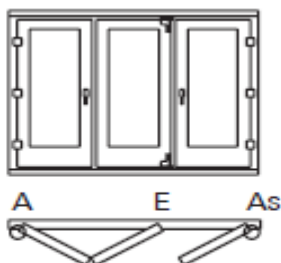

Megvalósítható változatok

SÉMA 321

Ajánlott gyárthatósági mérettartomány :

Fehér színben ...

Befoglaló **tokszélesség** határok; 2100mm - 6000mm,
Befoglaló **tokmagasság** határok; 1500mm - 2400mm

Színesben ...

Befoglaló **tokszélesség** határok; 2100mm - 4000mm,
Befoglaló **tokmagasság** határok; 1500mm - 2200mm